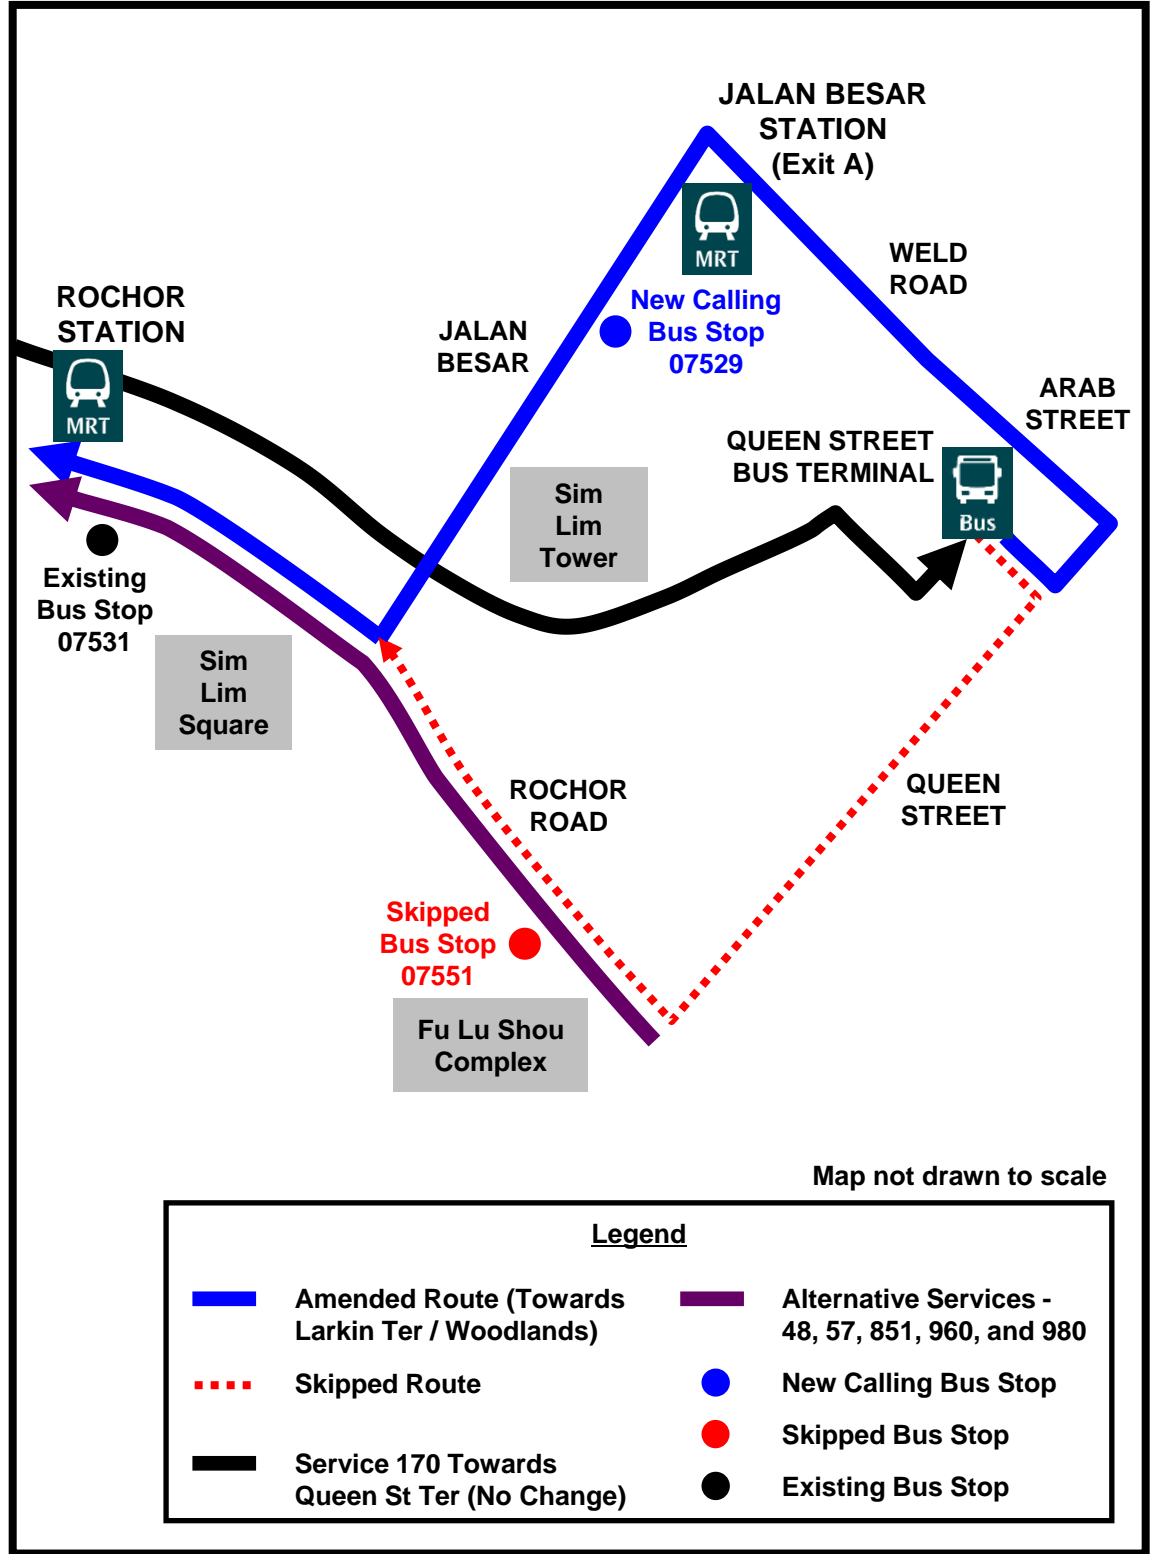

- Ekoran penutupan tetap sebahagian jalan Queen Street bagi memudahkan pembinaan Koridor Utara-Selatan, Khidmat 170 akan diubah untuk melalui Arab Street, Weld Road dan Jalan Besar apabila menuju ke arah Pusat Pemeriksaan Woodlands.
- Dengan perubahan ini, Khidmat 170 akan berhenti di sebuah perhentian bas tambahan sepanjang Jalan Besar, berhadapan Pintu Keluar A Stesen Jalan Besar (07529). Dengan itu, ia tidak akan lagi berhenti di perhentian bas sepanjang Rochor Road, berhadapan Kompleks Fu Lu Shou (07551).
- Para penumpang boleh menaiki Khidmat 48, 57, 851, 960 atau 980 sebagai alternatif atau untuk bertukar ke Khidmat 170 di Stesen Rochor.

- வடக்கு-தெற்கு நீள்பாதையின் கட்டுமானத்தை முன்னிட்டு குயின்ஸ் ஸ்திரீட்டின் ஒரு பகுதி நிரந்தரமாக மூடப்படுவதால், பேருந்து சேவை 170 உட்கண்டஸ் சோதனைச்சாவடியை நோக்கிச் செல்லும் திசையில் அராப் ஸ்திரீட், வெல்டு சாலை, ஜாலான் புசார் வழியாகத் திருப்பி விடப்படும்.
- இந்த மாற்றத்தினால், பேருந்து சேவை 170 ஜாலான் புசார் பெருவிரைவு நிலையத்தின் வெளிவாயில் A-க்கு முன்னால் உள்ள பேருந்து நிறுத்தத்திலும் (07529) சேவை வழங்கும். ஆனால், ரோச்சோர் சாலையில் ஃபு லூ ஷாவ் காம்ப்ளக்ஸுக்கு முன்னால் உள்ள பேருந்து நிறுத்தத்தைத் (07551) தவிர்த்துவிடும்.
- பயணிகள் இந்தப் பேருந்து நிறுத்தத்திலிருந்து நேரடி மாற்றுச் சேவைகளாக, அல்லது மாற்றியமைக்கப்பட்ட சேவை 170-உடன் ரோச்சோர் நிலையத்தில் இணைய பேருந்து சேவைகள் 48, 57, 851, 960 அல்லது 980 எடுக்கலாம்.

New Calling Bus Stop		
Road Name	Bus Stop Description	Bus Stop Code
Jalan Besar	Jln Besar Stn Exit A	07529

Skipped Bus Stop		
Road Name	Bus Stop Description	Bus Stop Code
Rochor Road	Fu Lu Shou Cplx	07551

For more information, please call SBS Transit Customer Care at 1800-287 2727 (7.30am - 8.00pm daily) or visit www.sbstransit.com.sg • 欲知更多详情, 请致电新捷运客户关怀 1800-287 2727 (每日早上7时30分至晚上8时) 或查阅我们的网站 www.sbstransit.com.sg • Untuk keterangan lanjut, sila hubungi Jaga-an Pelanggan SBS Transit di talian 1800-287 2727 (7.30 pagi - 8 malam setiap hari) atau layari www.sbstransit.com.sg • மேல் விவரங்களுக்கு, எஸ்பிஎஸ் டிரான்ஸிட் வாடிக்கையாளர் சேவை எண் 1800-287 2727 (தினமும் காலை 7.30 மணி - இரவு 8.00 மணி) அழைக்கவும் அல்லது www.sbstransit.com.sg என்ற இணையப் பக்கத்திற்குச் செல்லவும்